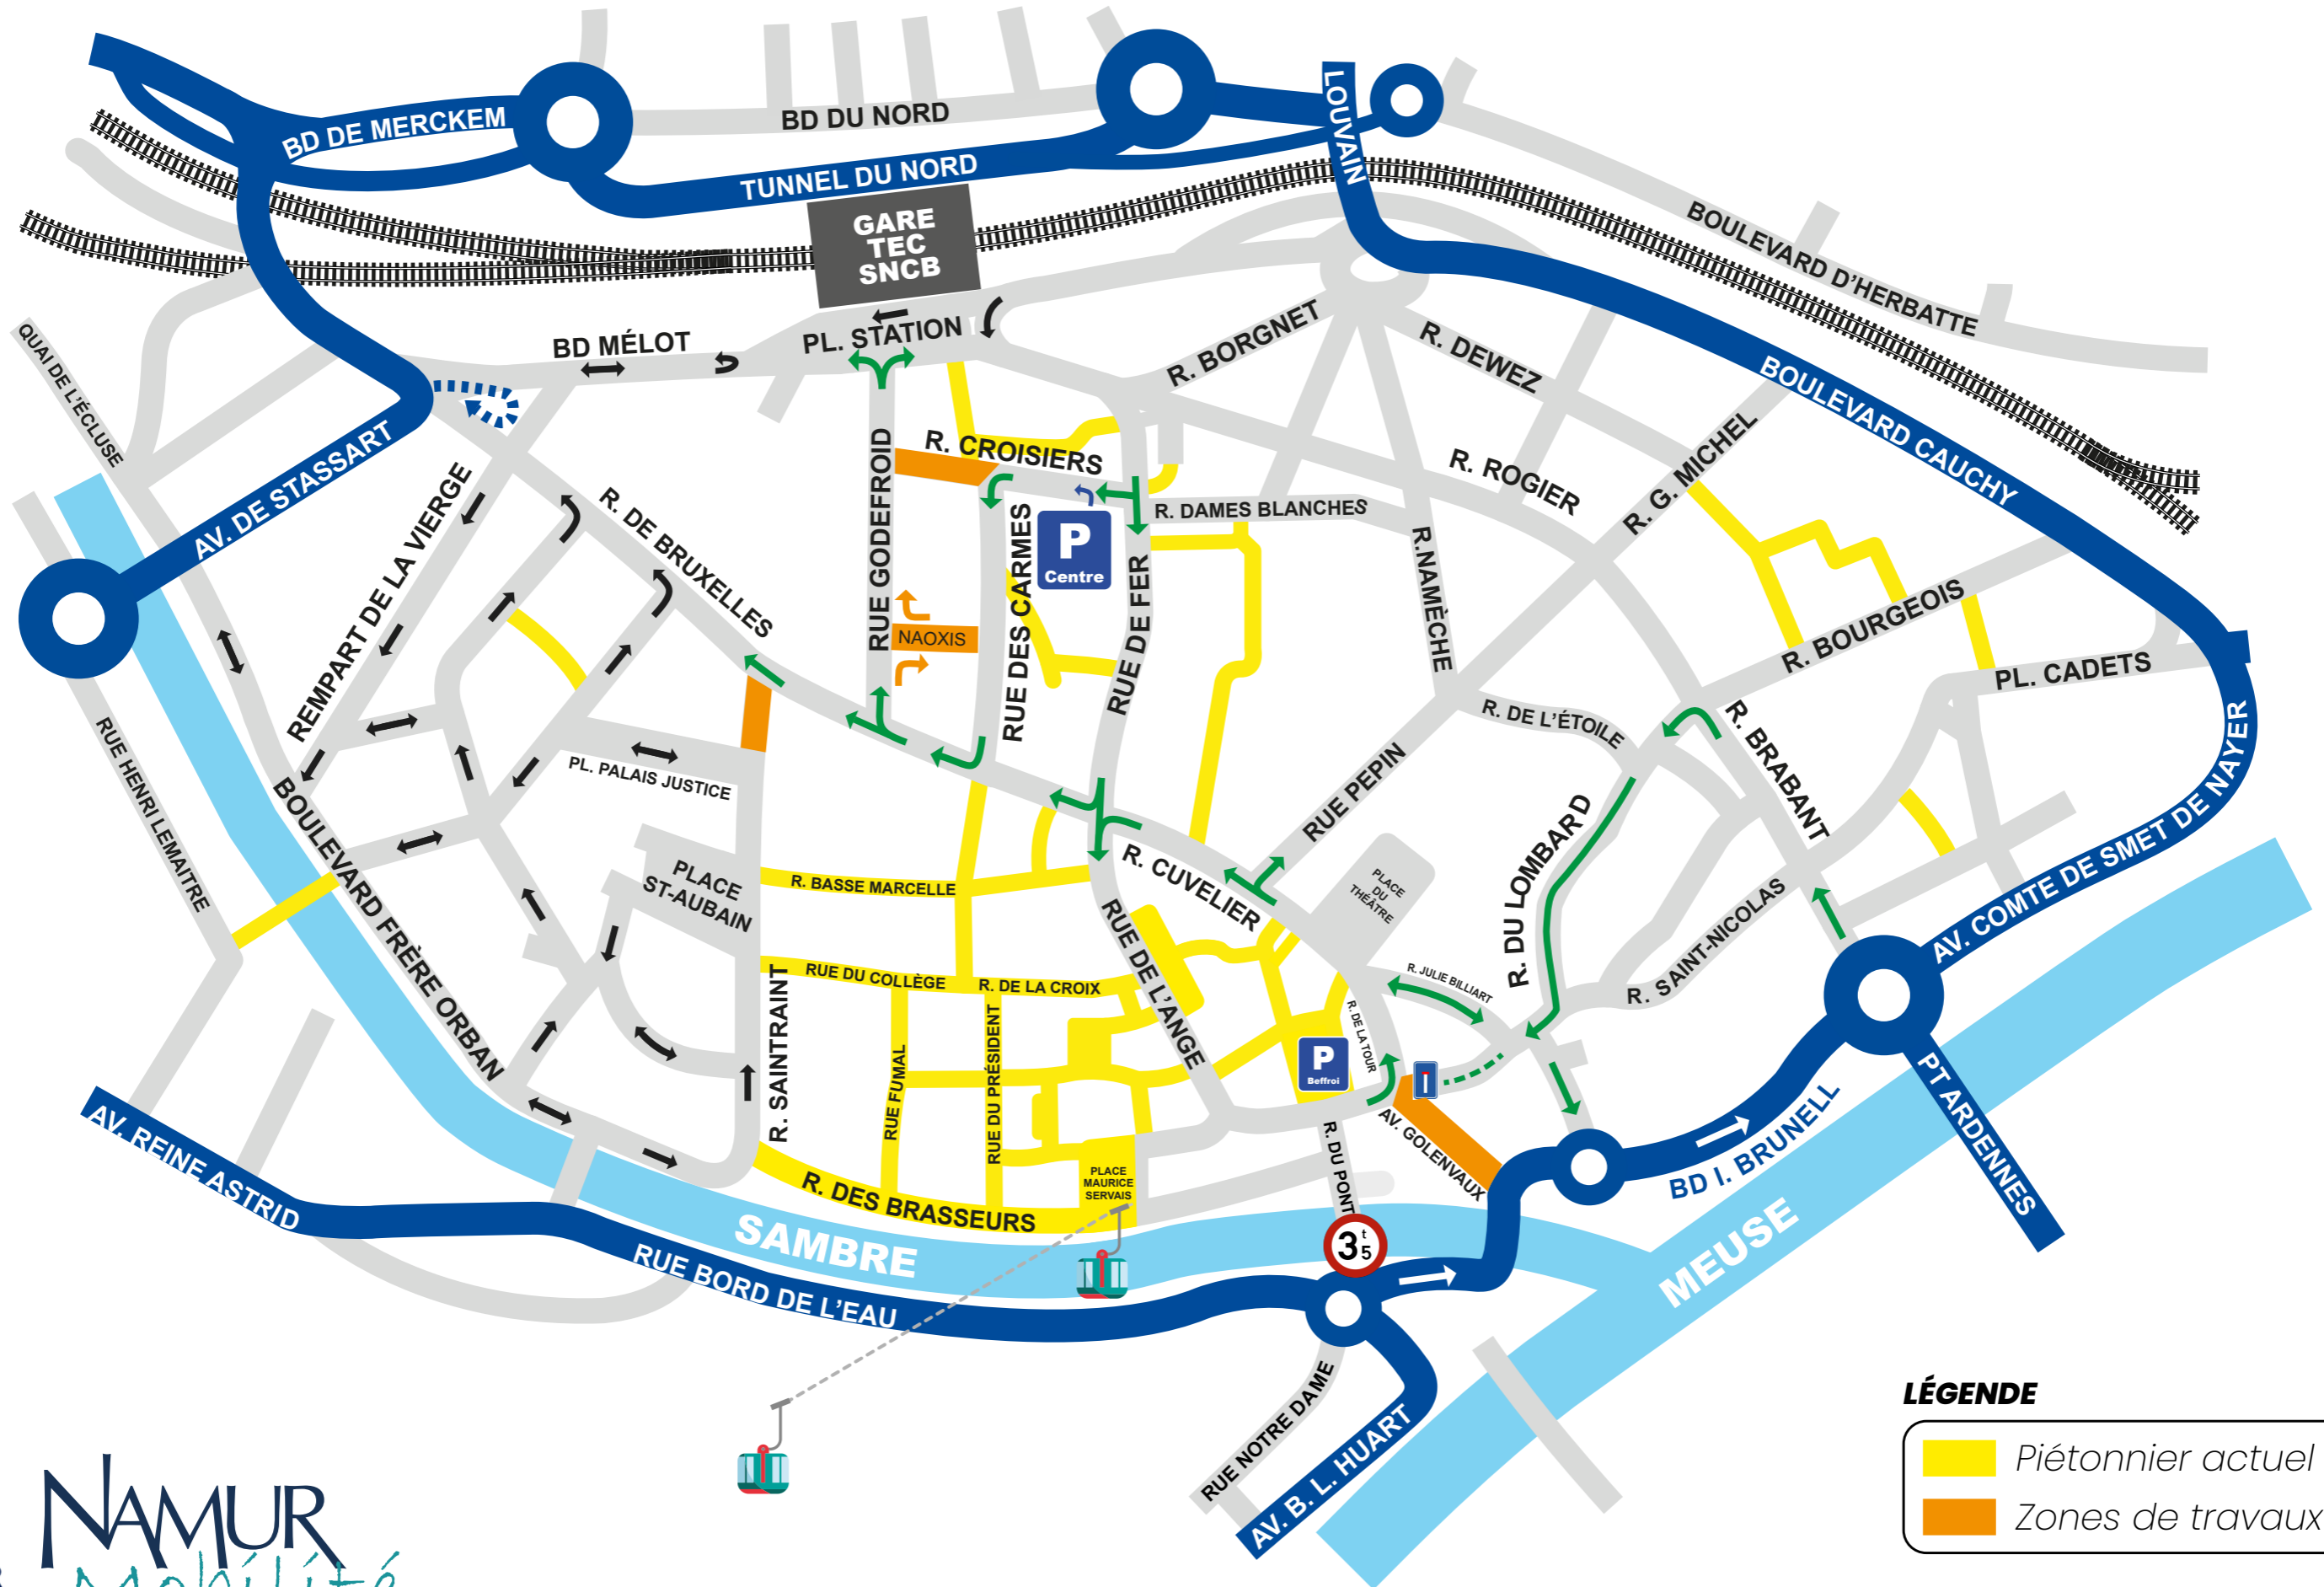

# SENS DE CIRCULATION - NAMUR - SITUATION AU 05-05-25

## LÉGENDE

- Piétonnier actuel
- Zones de travaux